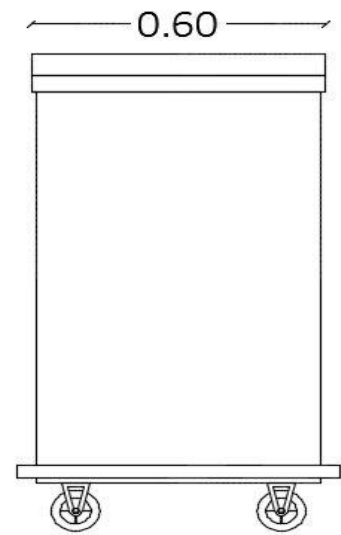

**CARRO TERMOBANDEJERO 16 BANDEJAS****REF. CT-120-16-A****CARACTERÍSTICAS:**

- Fabricada totalmente en lámina de acero inoxidable calibre 20 especificación 304-2B.
- Aislamiento térmico en lana de vidrio industrial.
- Calefacción por resistencias eléctricas.
- Llantas para fácil manejo.

**Control de temperatura exterior****Barra protectora de choques****Manubrio para fácil manejo**

CARRO TERMOBANDEJERO 16 BANDEJAS

REF. CT-120-16-A

VISTA FRONTAL

VISTA LATERAL

ESPECIFICACIONES TECNICAS (CM)

CAPACIDAD BANDEJAS	FRENTE	FONDO	ALTURA
8	60	60	110
16	120	60	110
20	120	60	145
30	150	60	145

INOXCARIBE S.A.S puede cambiar las medidas, especificaciones y modelos sin previo aviso.