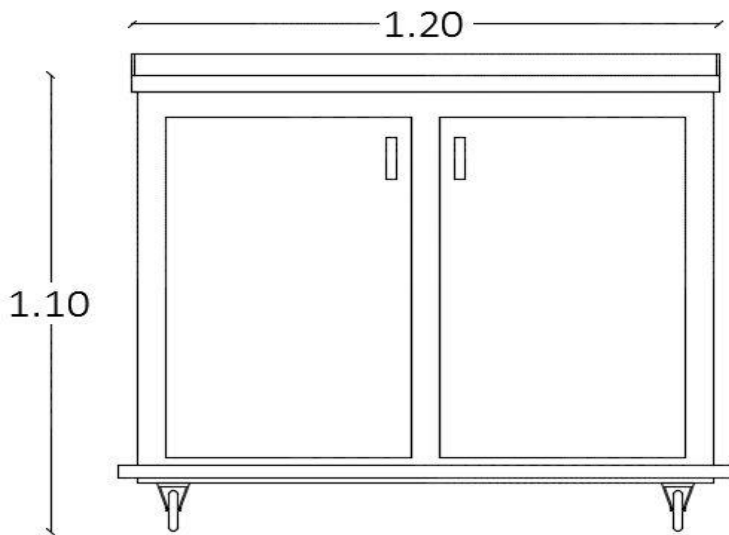

**CARRO TERMOBANDEJERO 16 BANDEJAS****REF. CT-120-16-A****CARACTERÍSTICAS:**

- Fabricada totalmente en lámina de acero inoxidable calibre 20 especificación 304-2B.
- Aislamiento térmico en lana de vidrio industrial.
- Calefacción por resistencias eléctricas.
- Llantas para fácil manejo.

**Control de temperatura exterior****Barra protectora de choques****Manubrio para fácil manejo**

CARRO TERMOBANDEJERO 16 BANDEJAS

REF. CT-120-16-A

VISTA FRONTAL

VISTA LATERAL

ESPECIFICACIONES TECNICAS (CM)

CAPACIDAD BANDEJAS	FRENTE	FONDO	ALTURA
8	60	60	110
16	120	60	110
20	120	60	145
30	150	60	145

INOXCARIBE S.A.S puede cambiar las medidas, especificaciones y modelos sin previo aviso.